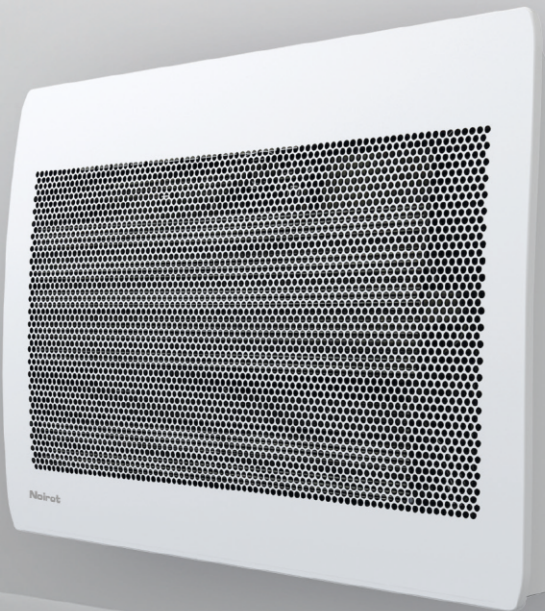

Noirot

**MADE IN
FRANCE**

Radiance

Електричний панельний обігрівач

Комфорт

Миттєвий нагрів приміщення
через декілька хвилин
після включення приладу
через передню панель

Енергозбереження

Нова зручна, ергономічна
система LCD керування
з підсвічуванням

Дизайн

Вигнута конструкція
оптимізує тепловипромінювання
в приміщенні

ПАНЕЛЬ ОБІГРІВУ

Вироби лінійки товарів Radiance оснащені ексклюзивними випромінювачами, розробленими і виготовленими власними силами. Це одноблочні випромінювачі з алюмінієвого сплаву й чорним покриттям фасаду для спрямування випромінювання тепла вперед і зменшення нагрівання стіни.

ФУНКЦІЇ ТЕРМОСТАТУ

РК-дисплей з підсвічуванням.
Точність до 0,1 градуса.
Індикатор зміни середовища.
Виявлення відкритого вікна:

- швидке блокування
- блокування пін-кодом
- налаштування діапазону t°
- блокування налаштувань і налаштування діапазону

RAL 9003 гладкий білий атлас. Поверхня легко очищується

Комплект кріплень для підлогового встановлення на колісцатках

ТЕХНІЧНІ ХАРАКТЕРИСТИКИ

Потужність (Вт)	Висота (мм)	Довжина (мм)	Глибина (мм)*	Вага (кг)	Артикули
1000	440	630	110	4,7	E184113
1500	440	790	110	5,9	E184115
2000	440	1030	110	7,3	E184117
Комплект кріплень на колісцатках					A691600