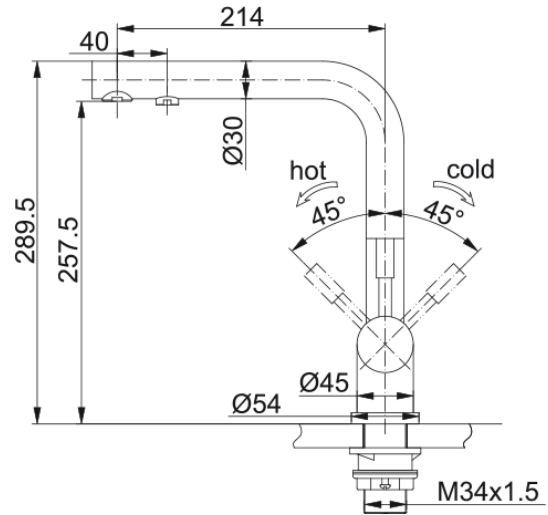

Atlas Clear Water, нерж. сталь | 120.0179.978

Technical Data

Інформація про продукт

Тип виліву	L подібний
Колір	Нержавіюча сталь
Тип матеріалу	Нержавіюча сталь 304

Розміри

Діаметр отвору для змішувача	35 мм
Розмір картриджа	35 мм

Монтаж

Тип фіксації	Гайка
Підключення шланга подачі води	3/8"
Довжина шлангів підключення	600 мм

Специфікації продукту

Робочий тиск води	Високий тиск
Версія	Поворотний вилів
Керування змішувачем	Дві ручки управління
Кут повороту виліву	360°

Ідентифікатори продукту

Бренд продукту	FRANKE
Сімейство продуктів	Maris
Модельний ряд	Atlas

Особливості

Еко картридж	Ні
Тип аератора	Стандартний
Тип змішувача	3 подачею фільтрованої води