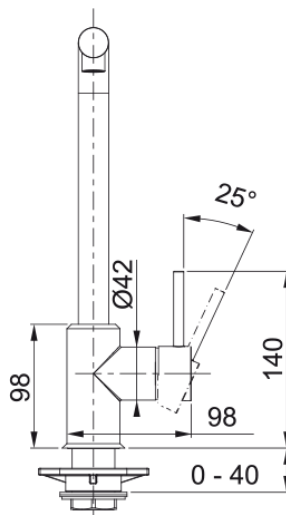

# Sirius Pull Out, поворотний витяжний | 115.0668.383

### Розміри

Діаметр отвору для змішувача	35 мм
Розмір картриджа	35 мм

### Монтаж

Тип фіксації	Гайка
Підключення шланга подачі води	3/8"
Довжина шлангів підключення	400 мм

### Специфікації продукту

Робочий тиск води	Високий тиск
Версія	Витяжний вилив
Керування змішувачем	Важіль збоку
Кут повороту виливу	360°