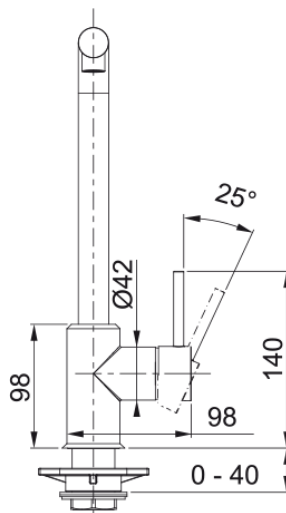

Sirius Pull Out, поворотний витяжний | 115.0668.382

Technical Data

Інформація про продукт

Тип виливу	L подібний
Колір	Хром/білий
Тип матеріалу	Латунь
Матеріал витяжного шлангу	Текстиль
Матеріал витяжного виливу	Латунь

Розміри

Діаметр отвору для змішувача	35 мм
Розмір картриджа	35 мм

Монтаж

Тип фіксації	Гайка
Підключення шланга подачі води	3/8"
Довжина шлангів підключення	400 мм

Специфікації продукту

Робочий тиск води	Високий тиск
Версія	Витяжний вилив
Керування змішувачем	Важіль збоку
Кут повороту виливу	360°