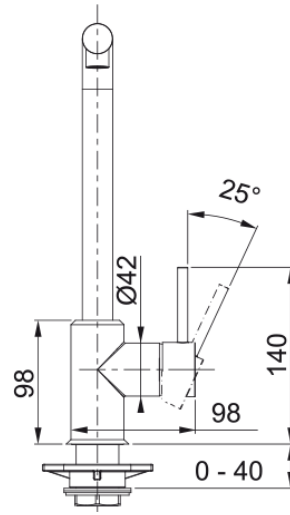

Sirius Pull Out, поворотний витяжний | 115.0668.381

Technical Data

Інформація про продукт

Тип виливу	L подібний
Колір	Хром/сірий камінь
Тип матеріалу	Латунь
Матеріал витяжного шлангу	Текстиль
Матеріал витяжного виливу	Латунь

Розміри

Діаметр отвору для змішувача	35 мм
Розмір картриджа	35 мм

Монтаж

Тип фіксації	Гайка
Підключення шланга подачі води	3/8"
Довжина шлангів підключення	400 мм

Специфікації продукту

Робочий тиск води	Високий тиск
Версія	Витяжний вилив
Керування змішувачем	Важіль збоку
Кут повороту виливу	360°