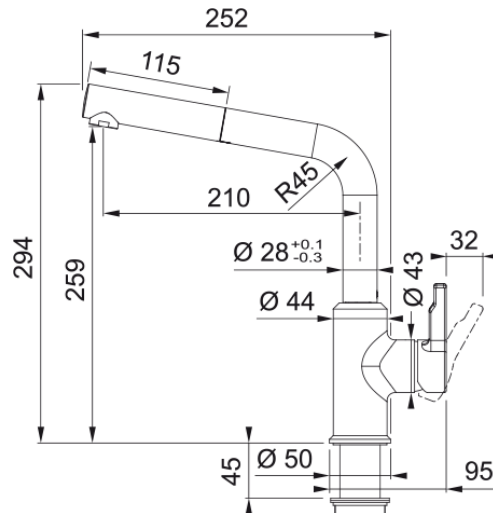

Urban Pull Out, поворотний витяжний | 115.0627.523

Technical Data

Інформація про продукт

Тип вилу	L подібний
Колір	Чорний матовий
Тип матеріалу	Латунь
Матеріал витяжного шлангу	Нейлон сірий
Матеріал витяжного вилу	Латунь

Розміри

Діаметр отвору для змішувача	35 мм
Розмір картриджа	35 мм

Монтаж

Тип фіксації	Гайка
Підключення шланга подачі води	3/8"
Довжина шлангів підключення	450 мм

Специфікації продукту

Робочий тиск води	Високий тиск
Версія	Витяжний вилу
Керування змішувачем	Важіль збоку
Кут повороту вилу	150°