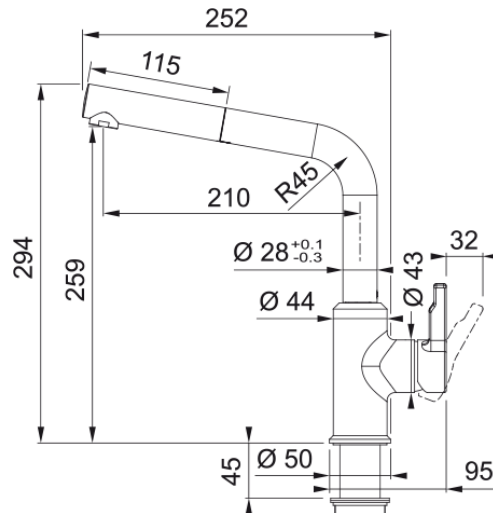

Urban Pull Out, поворотний витяжний | 115.0595.093

Technical Data

Інформація про продукт

Тип вилу	L подібний
Колір	Мигдаль
Тип матеріалу	Латунь
Матеріал витяжного шлангу	Нейлон сірий
Матеріал витяжного вилу	Пластик

Розміри

Діаметр отвору для змішувача	35 мм
Розмір картриджа	35 мм

Монтаж

Тип фіксації	Гайка
Підключення шланга подачі води	3/8"
Довжина шлангів підключення	450 мм

Специфікації продукту

Робочий тиск води	Високий тиск
Версія	Витяжний вилу
Керування змішувачем	Важіль збоку
Кут повороту вилу	150°

Ідентифікатори продукту

Бренд продукту	FRANKE
Сімейство продуктів	Maris
Модельний ряд	URBAN

Особливості

Еко картридж	Ні
Тип аератора	Стандартний