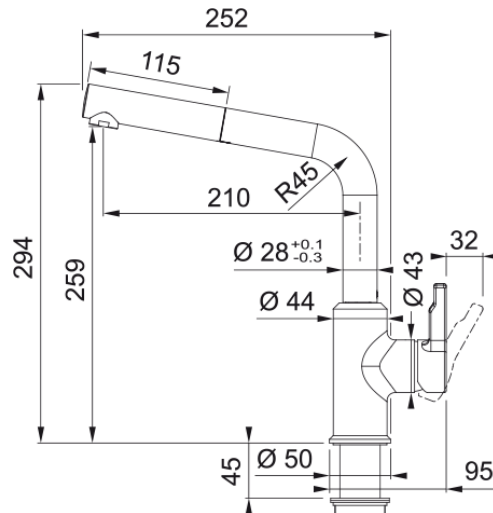

Urban Pull Out, поворотний витяжний | 115.0595.091

Technical Data

Інформація про продукт

Тип вилу	L подібний
Колір	Онікс
Тип матеріалу	Латунь
Матеріал витяжного шлангу	Нейлон сірий
Матеріал витяжного вилу	Пластик

Розміри

Діаметр отвору для змішувача	35 мм
Розмір картриджа	35 мм

Монтаж

Тип фіксації	Гайка
Підключення шланга подачі води	3/8"
Довжина шлангів підключення	450 мм

Специфікації продукту

Робочий тиск води	Високий тиск
Версія	Витяжний вилу
Керування змішувачем	Важіль збоку
Кут повороту вилу	150°