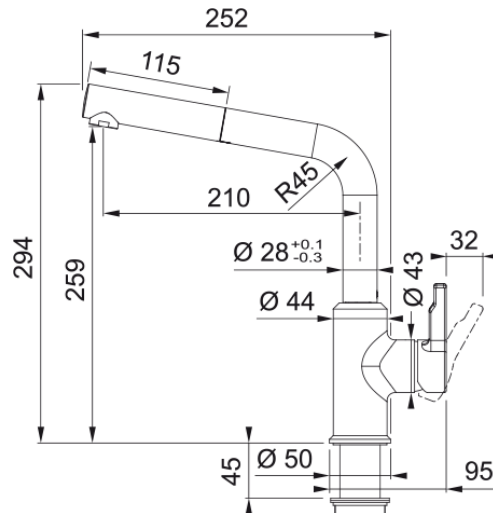

# Urban Pull Out, поворотний витяжний | 115.0595.089

### Розміри

Діаметр отвору для змішувача	35 мм
Розмір картриджа	35 мм

### Монтаж

Тип фіксації	Гайка
Підключення шланга подачі води	3/8"
Довжина шлангів підключення	450 мм

### Специфікації продукту

Робочий тиск води	Високий тиск
Версія	Витяжний вилу
Керування змішувачем	Важіль збоку
Кут повороту вилу	150°