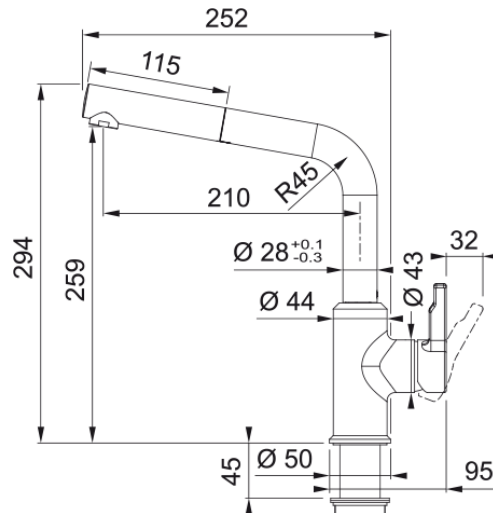

Urban Pull Out, поворотний витяжний | 115.0595.088

Technical Data

Інформація про продукт

Тип вилу	L подібний
Колір	Білий
Тип матеріалу	Латунь
Матеріал витяжного шлангу	Нейлон сірий
Матеріал витяжного вилу	Пластик

Розміри

Діаметр отвору для змішувача	35 мм
Розмір картриджа	35 мм

Монтаж

Тип фіксації	Гайка
Підключення шланга подачі води	3/8"
Довжина шлангів підключення	450 мм

Специфікації продукту

Робочий тиск води	Високий тиск
Версія	Витяжний вилу
Керування змішувачем	Важіль збоку
Кут повороту вилу	150°