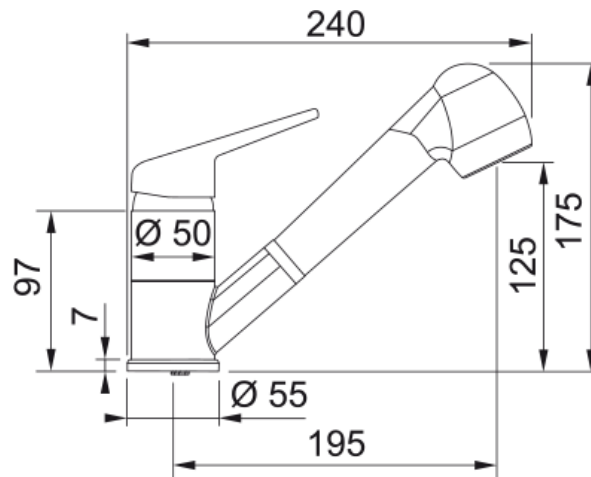

Novara Plus, поворотний витяжний з душем | 115.0347.111

Technical Data

Інформація про продукт

| | |
|----------------------------|---------------|
| Тип вилливу | Низький вилив |
| Колір | Хром |
| Тип матеріалу | Латунь |
| Матеріал витяжного шлангу | Нейлон сірий |
| Матеріал витяжного вилливу | Пластик |

Розміри

| | |
|------------------------------|-------|
| Діаметр отвору для змішувача | 35 мм |
| Розмір картриджа | 40 мм |

Монтаж

| | |
|--------------------------------|-------------------|
| Тип фіксації | Шпилька з різьбою |
| Підключення шланга подачі води | 3/8" |
| Довжина шлангів підключення | 450 мм |

Специфікації продукту

| | |
|----------------------|------------------------|
| Робочий тиск води | Високий тиск |
| Версія | Витяжний вилив з душем |
| Керування змішувачем | Важіль згори |
| Кут повороту вилливу | 120° |