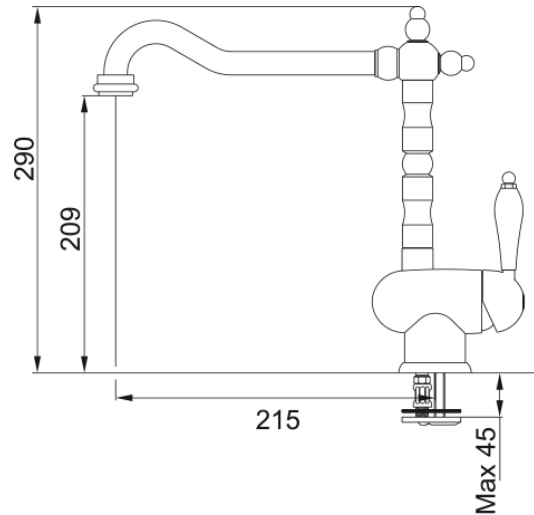

Old England, поворотний невитяжний | 115.0028.205

Technical Data

Інформація про продукт

Тип виливу L подібний

Колір Бронза

Тип матеріалу Латунь

Розміри

Діаметр отвору для змішувача 35 мм

Розмір картриджа 35 мм

Монтаж

Тип фіксації Шпилька з різьбою

Підключення шланга подачі води 3/8"

Довжина шлангів підключення 450 мм

Специфікації продукту

Робочий тиск води Високий тиск

Версія Поворотний невитяжний

Керування змішувачем Важіль збоку

Кут повороту виливу 360°

Ідентифікатори продукту

Бренд продукту FRANKE

Сімейство продуктів Smart

Модельний ряд Old England

Особливості

Еко картридж Ні