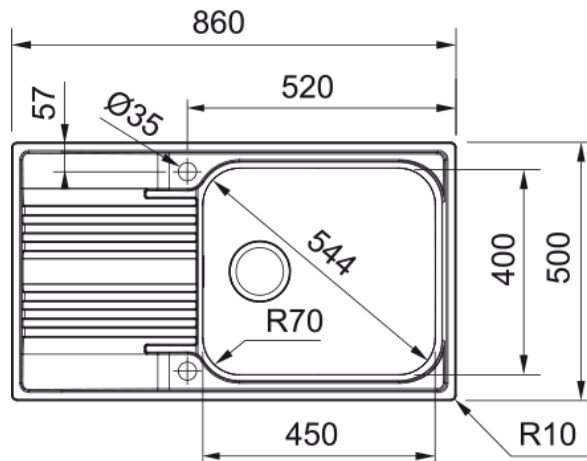

Smart SRL 611-86, нержавіюча сталь | 101.0456.706

Technical Data

Інформація про продукт

Тип мийки	Мийка з крилом
Тип матеріалу	Нержавіюча сталь
Кількість чаш	1
Колір	Сталь
Тип покриття	Декор

Розміри

Зовн. розмір: справа наліво	860.0
Зовн. розмір: спереду назад	500.0
Розмір чаші 1: справа наліво	450.0
Розмір чаші 1: спереду назад	400.0
Чаша 1: глибина	190.0
Довж. вирізу врізний монтаж	840.0
Шир. вирізу врізний монтаж	480.0

Монтаж

Мінімальний розмір шафки	60 см

Специфікації продукту

Тип монтажу	Врізна
Зливний отвір	3 1/2"
Положення крила	Оборотна

Ідентифікатори продукту

Бренд продукту	FRANKE
Сімейство продуктів	Smart
Модельний ряд	Smart
Логотип затвердження	CE

Особливості

Кількість крил	1
Можливість обертання	Так