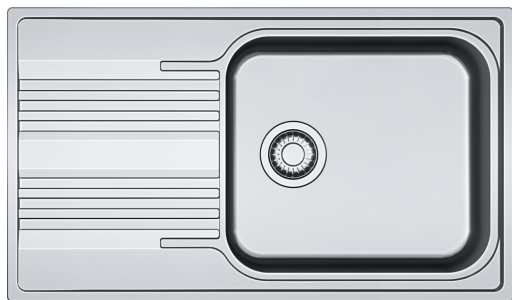

Smart SRL 611-86, нержавіюча сталь | 101.0456.706

Technical Data

Інформація про продукт

Тип мийки	Мийка з крилом
Тип матеріалу	Нержавіюча сталь
Кількість чаш	1
Колір	Сталь
Тип покриття	Декор

Розміри

Зовн. розмір: справа наліво	860.0
Зовн. розмір: спереду назад	500.0
Розмір чаші 1: справа наліво	450.0
Розмір чаші 1: спереду назад	400.0
Чаша 1: глибина	190.0
Довж. вирізу врізний монтаж	840.0
Шир. вирізу врізний монтаж	480.0

Монтаж

Мінімальний розмір шафки	60 см

Специфікації продукту

Тип монтажу	Врізна
Зливний отвір	3 1/2"
Положення крила	Оборотна

Ідентифікатори продукту

Бренд продукту	FRANKE
Сімейство продуктів	Smart
Модельний ряд	Smart
Логотип затвердження	CE

Особливості

Кількість крил	1
Можливість обертання	Так