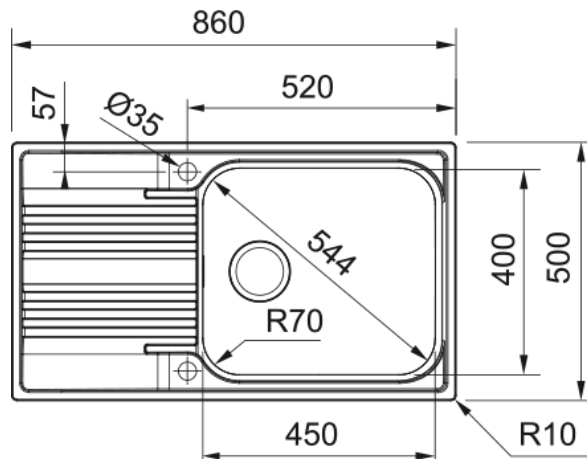

Smart SRX 611-86, нержавіюча сталь | 101.0456.705

Technical Data

Інформація про продукт

Тип мийки	Мийка з крилом
Тип матеріалу	Нержавіюча сталь
Кількість чаш	1
Колір	Сталь
Тип покриття	Полірована

Розміри

Зовн. розмір: справа наліво	860.0
Зовн. розмір: спереду назад	500.0
Розмір чаші 1: справа наліво	450.0
Розмір чаші 1: спереду назад	400.0
Чаша 1: глибина	190.0
Довж. вирізу врізний монтаж	840.0
Шир. вирізу врізний монтаж	480.0

Монтаж

Мінімальний розмір шафки	60 см
--------------------------	-------

Специфікації продукту

Тип монтажу	Врізна
Зливний отвір	3 1/2"
Положення крила	Оборотна

Ідентифікатори продукту

Бренд продукту	FRANKE
Сімейство продуктів	Smart
Модельний ряд	Smart
Логотип затвердження	CE