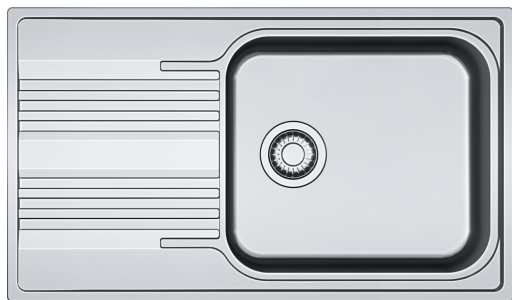

Smart SRX 611-86, нержавіюча сталь | 101.0456.705

Technical Data

Інформація про продукт

Тип мийки	Мийка з крилом
Тип матеріалу	Нержавіюча сталь
Кількість чаш	1
Колір	Сталь
Тип покриття	Полірована

Розміри

Зовн. розмір: справа наліво	860.0
Зовн. розмір: спереду назад	500.0
Розмір чаші 1: справа наліво	450.0
Розмір чаші 1: спереду назад	400.0
Чаша 1: глибина	190.0
Довж. вирізу врізний монтаж	840.0
Шир. вирізу врізний монтаж	480.0

Монтаж

Мінімальний розмір шафки	60 см
--------------------------	-------

Специфікації продукту

Тип монтажу	Врізна
Зливний отвір	3 1/2"
Положення крила	Оборотна

Ідентифікатори продукту

Бренд продукту	FRANKE
Сімейство продуктів	Smart
Модельний ряд	Smart
Логотип затвердження	CE

Особливості

Кількість крил	1
Можливість обертання	Так

Місце для монтажу змішувача	Так
Зливний клапан в комплекті	Так
Тип зливного клапану	Автоматичний. Поворотна ручка
Сифон в комплекті	Так
Кількість отворів під змішувач	2
Отвір для дозатора мила	Ні