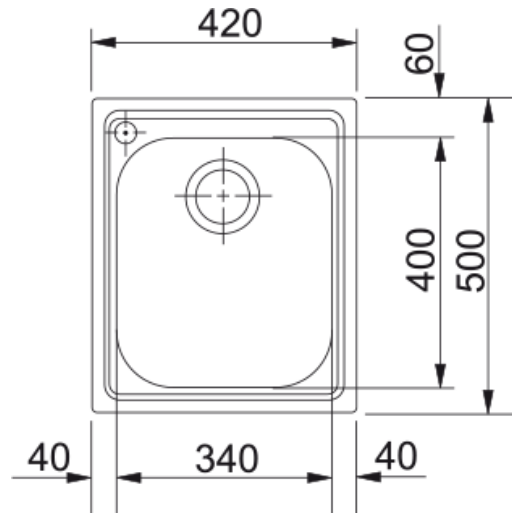

Armonia AMX 610, нержавіюча сталь | 101.0381.770

Technical Data

Інформація про продукт

Тип мийки	Мийка без крила
Тип матеріалу	Нержавіюча сталь
Кількість чаш	1
Колір	Сталь
Тип покриття	Полірована

Розміри

Зовн. розмір: справа наліво	420.0
Зовн. розмір: спереду назад	500.0
Розмір чаші 1: справа наліво	340.0
Розмір чаші 1: спереду назад	400.0
Чаша 1: глибина	190.0
Довж. вирізу врізний монтаж	400.0
Шир. вирізу врізний монтаж	480.0

Монтаж

Мінімальний розмір шафки	45 см
--------------------------	-------

Специфікації продукту

Тип монтажу	Врізна
Зливний отвір	3 1/2"
Положення крила	Без крила

Ідентифікатори продукту

Бренд продукту	FRANKE
Сімейство продуктів	Smart
Модельний ряд	Armonia
Логотип затвердження	CE