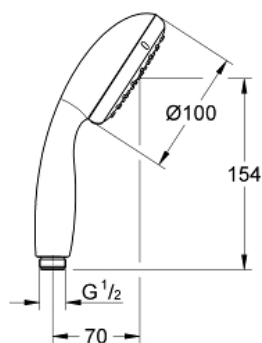

NEW TEMPESTA 100
Ручной душ, 1 вид струи
MODEL # 27852001

Pure Freude
an Wasser

GROHE

Product Description:
NEW TEMPESTA 100
Ручной душ, 1 вид струи

Standard Specification:
Rain
GROHE DreamSpray превосходный поток воды
GROHE StarLight хромированная поверхность
с системой SpeedClean против известковых отложений
Внутренний охлаждающий канал для продолжительного
срока службы
ShockProof силиконовое кольцо, предотвращающее
повреждение поверхности при падении ручного душа
универсальное крепление, подходящее к любому
стандартному шлангу
может использоваться с проточным водонагревателем
минимальное давление 1,0 бар

Color:
□ 27852001 хром