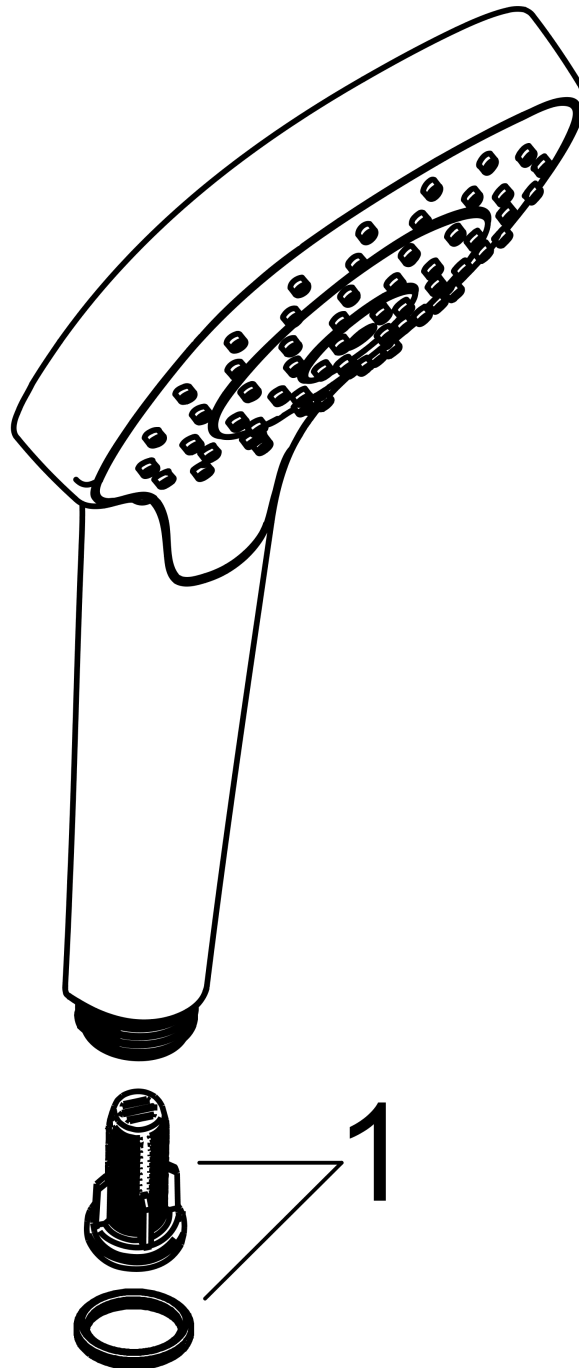

### Handbrause 110 1jet

Oberfläche: **Mattschwarz** Artikelnummer: **26814670**

##### Merkmale

- Brausekopfgröße: 110 mm
- Strahlart: Rain
- Oberfläche Strahlscheibe: reinigungsfreundliche Strahlscheibe aus Kunststoff, weiß
- maximale Durchflussmenge bei 3 bar: 16 l/min
- Mindestfließdruck: 1 bar
- mit innenliegender Wasserführung
- ausspülbare Siebdichtung
- Anschlussgewinde G 1/2
- für Durchlauferhitzer geeignet
- P-IX 28504/IB

#### Durchflussdiagramm

Die Verbrauchswerte wurden praxisnah mit den dazugehörigen Armaturen (Thermostat/Mischer/Unterputzventil) gemessen.

**Croma E**  
**Handbrause 110 1jet**  
 Oberfläche: **Mattschwarz** Artikelnummer: **26814670**

Explosionszeichnung

Baujahr: >11/20

**Croma E**  
**Handbrause 110 1jet**  
 Oberfläche: **Mattschwarz** Artikelnummer: **26814670**

**Ersatzteilliste**

Baujahr: >11/20

Pos.	Beschreibung	Artikelnummer	PG	VE
1	Filtereinsatz	97708000	2	1