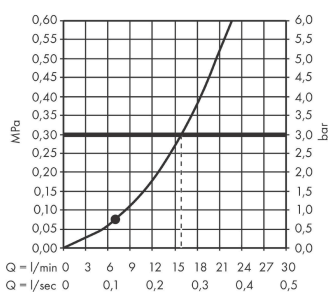

Durchflussdiagramm

Die Verbrauchswerte wurden praxisnah mit den dazugehörigen Armaturen (Thermostat/Mischer/Unterputzventil) gemessen.