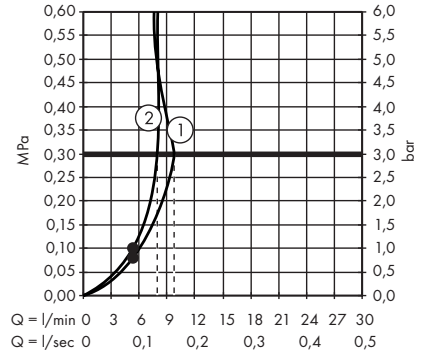

Vernis Blend Vario EcoSmart

26340XXX