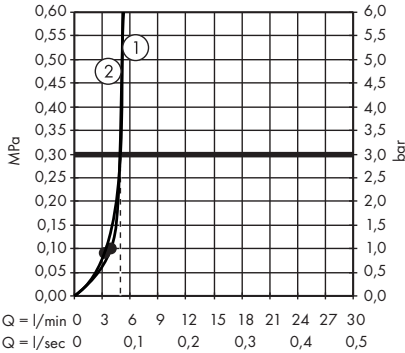

P	max. 0,6 MPa 6 bar	0,1 - 0,4 MPa 1 - 4 bar	

T	max. 60 °C	< 50 °C	

Vernis Blend Vario Green

26090000