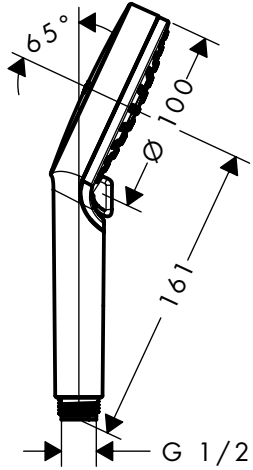

Vernis Blend Vario EcoSmart

26340XXX