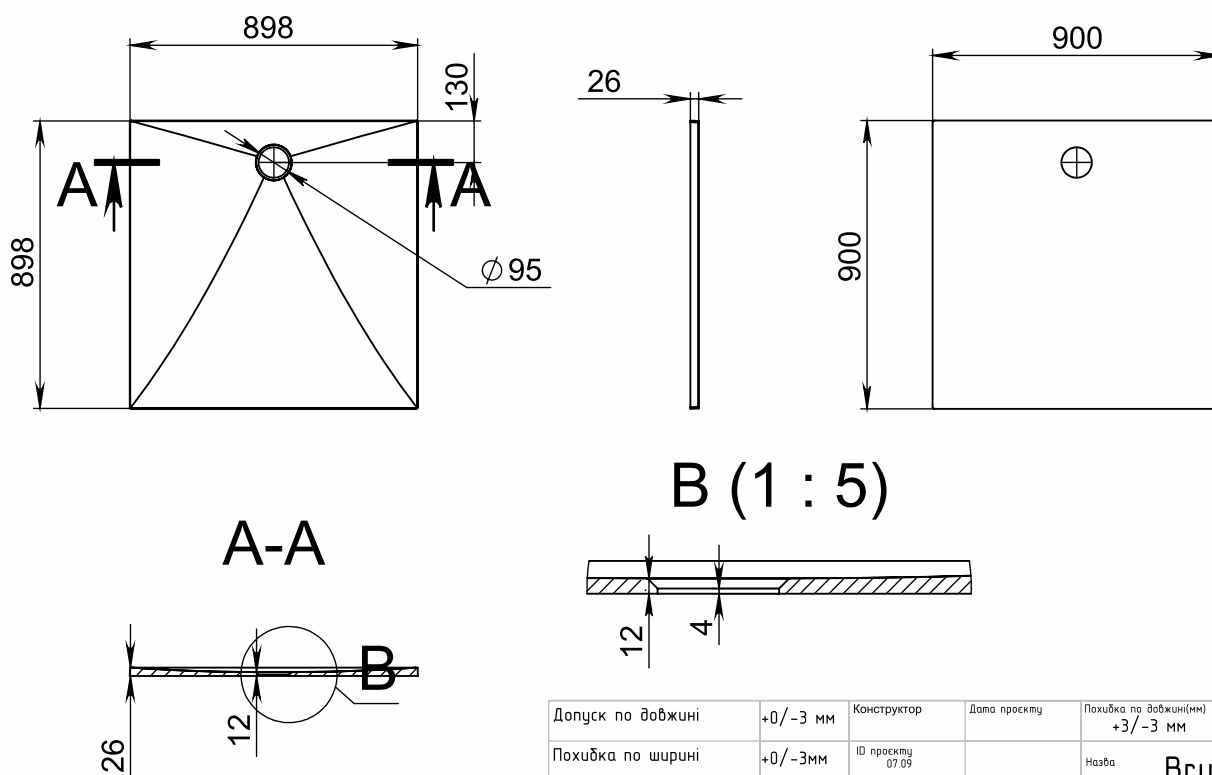

ТЕХНІЧНИЙ ПАСПОРТ

Матеріал	Miramarble (литий мармур)
Колір	білий
Форма	квадратний
Тип поверхні	глянцева
Ширина, мм	900
Довжина, мм	900
Висота, мм	26
Вага, кг	28,5
Гарантія	10 років
Термін обміну та повернення	90 днів
Комплектація	піддон, інструкція

Товар на сайті

Написати менеджеру

Можливі матеріали виробництва:

- Miramarble (литий мармур)
- Mirastone

Креслення виробу:

Допуск по довжині	+0/-3 мм	Конструктор	Дата проекту	Похибка по довжині(мм)	Масштаб	1:10
Похибка по ширині	+0/-3мм	ID проекту		+3/-3 мм		
Похибка отвору під сифон	+3/-3 мм	07.09		Назва	Brugge 900	
Похибка по висоті	+2/-2 мм			№ Артикула	900/900	
				Розмір	900/900	
				Похибка маси	+3%	МАСА