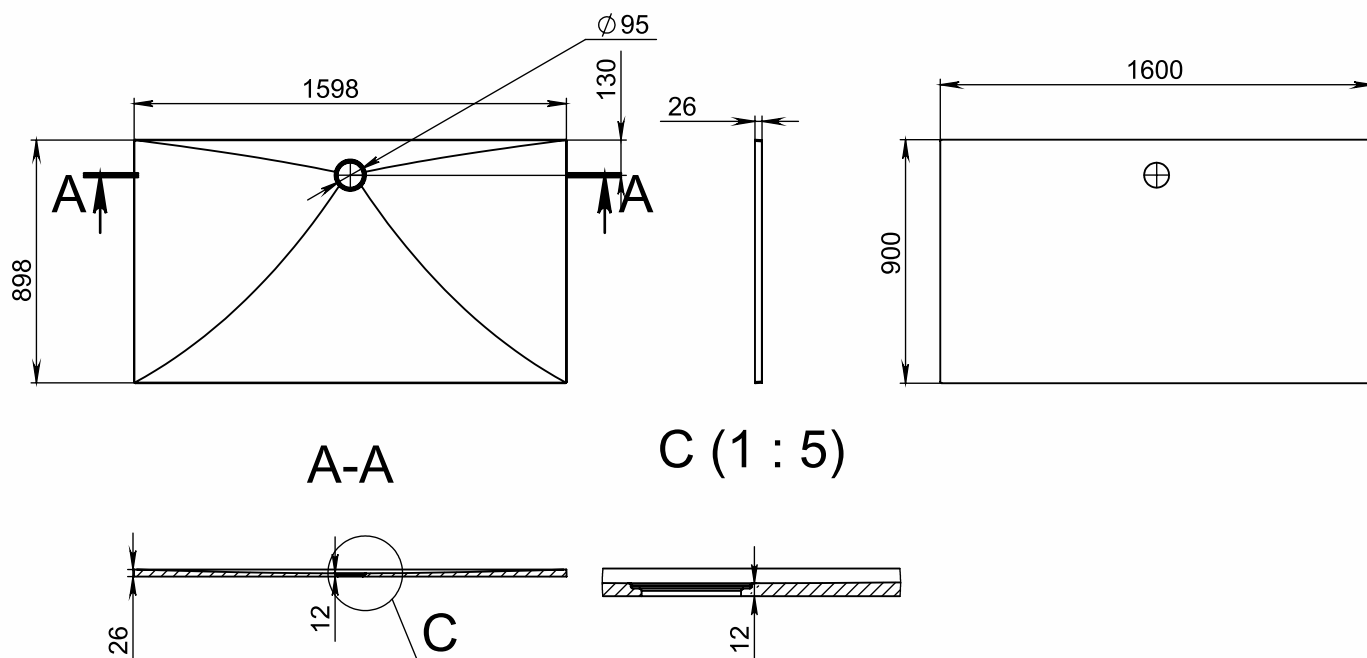

ТЕХНІЧНИЙ ПАСПОРТ

Матеріал	Miramarble (литий мармур)
Колір	білий
Форма	прямокутний
Тип поверхні	глянцева
Ширина, мм	1800
Довжина, мм	900
Висота, мм	26
Вага, кг	64
Гарантія	10 років
Термін обміну та повернення	90 днів
Комплектація	піддон, інструкція

Товар на сайті

Написати менеджеру

Можливі матеріали виробництва:

- Miramarble (литий мармур)
- Mirastone

Креслення виробу:

Допуск по довжині	+0/-3 мм	Конструктор	Дата проєкту	Похибка по довжині(мм)	Масштаб	1:10
Похибка по ширині	+0/-3мм	ID проєкту 07.12		+0/-3 мм		
Похибка отвору під сифон	+3/-3 мм	Miraggio		Назва	Brugge 1600	
Похибка по висоті	+1/-1 мм			№ Артикула	1600/900	
				Розмір		
				Похибка маси	+3%	МАСА