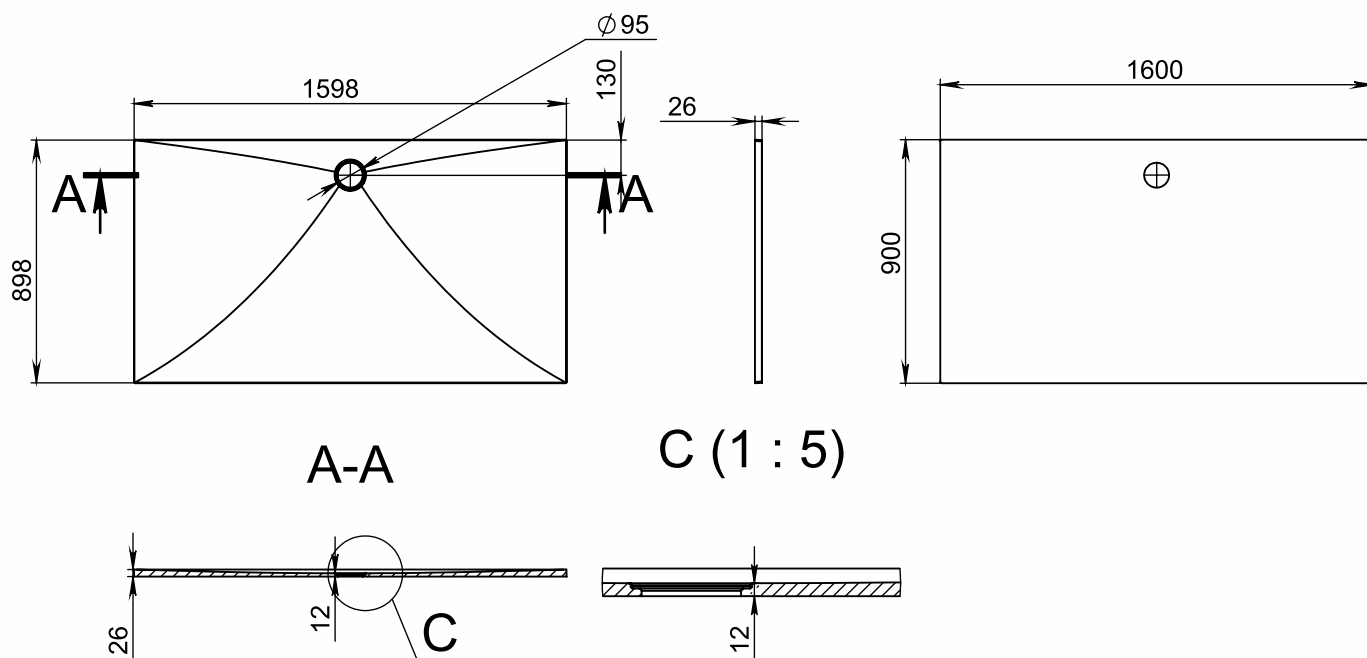

## ТЕХНІЧНИЙ ПАСПОРТ

Матеріал	Miramarble (литий мармур)
Колір	білий
Форма	прямокутний
Тип поверхні	глянцева
Ширина, мм	1600
Довжина, мм	900
Висота, мм	26
Вага, кг	59
Гарантія	10 років
Термін обміну та повернення	90 днів
Комплектація	піддон, інструкція

### Креслення виробу:

Допуск по довжині	+0/-3 мм	Конструктор	Дата проєкту	Похибка по довжині(мм)	Масштаб	1:10
Похибка по ширині	+0/-3мм	ID проєкту 07.12		+0/-3 мм		
Похибка отвору під сифон	+3/-3 мм	<b>Miraggio</b>		Назва <b>Brugge 1600</b>		
Похибка по висоті	+1/-1 мм			№ Артикула Розмір 1600/900		
				Похибка маси	+3%	МАСА