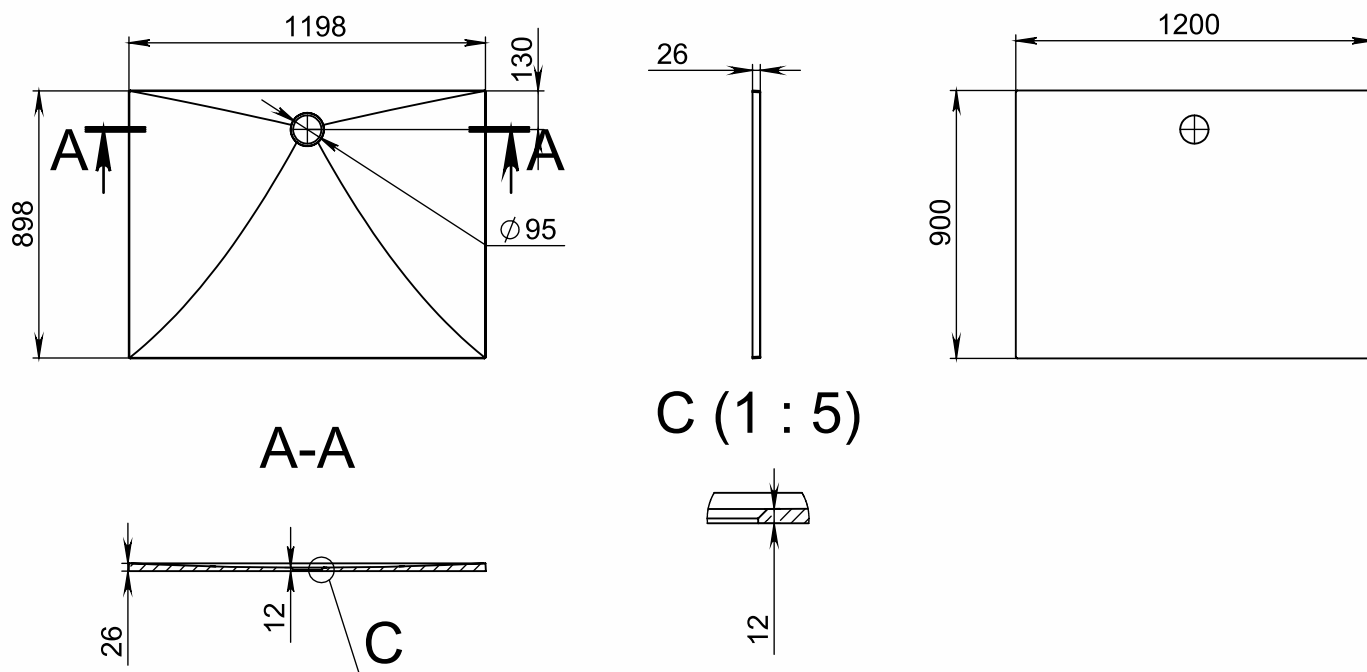

Душовий піддон BRUGGE 1200

MIRAGGIO

ТЕХНІЧНИЙ ПАСПОРТ

Матеріал	Miramarble (литий мармур)
Колір	білий
Форма	прямокутний
Тип поверхні	глянцева
Ширина, мм	1200
Довжина, мм	900
Висота, мм	26
Вага, кг	41,8
Гарантія	10 років
Термін обміну та повернення	90 днів
Комплектація	піддон, інструкція

Товар на сайті

Написати менеджеру

Можливі матеріали виробництва:

- Miramarble (литий мармур)
- Mirastone

Креслення виробу:

Допуск по довжині	+0/-3 мм	Конструктор	Дата проєкту	Похибка по довжині(мм)	Масштаб	1:10
Похибка по ширині	+0/-3мм	ID проєкту		Назва	Brugge 1200	
Похибка отвору під сифон	+3/-3 мм	07.10		№ Артикула	1200/900	
Похибка по висоті	+1/-1 мм	Miraggio		Розмір	1200/900	
				Похибка маси	+3%	МАСА