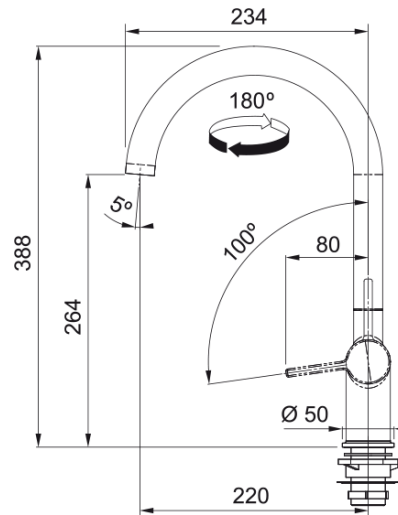

Active J, поворотний невитяжний | 115.0653.399

Technical Data

Інформація про продукт

Тип вилу	J подібний
Колір	Білий матовий
Тип матеріалу	Латунь

Розміри

Діаметр отвору для змішувача	35 мм
Розмір картриджа	35 мм

Монтаж

Тип фіксації	Гайка
Підключення шланга подачі води	3/8"
Довжина шлангів підключення	450 мм

Специфікації продукту

Робочий тиск води	Високий тиск
Версія	Поворотний невитяжний
Керування змішувачем	Важіль збоку
Кут повороту вилу	180°