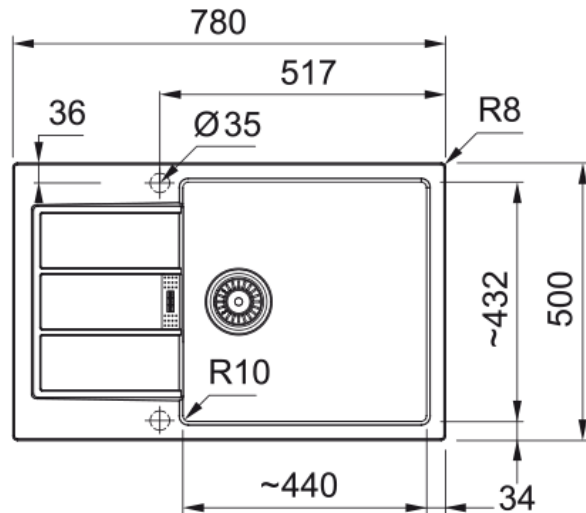

Sirius 2 S2D 611-78 XL, Тектонайт | 143.0671.747

Technical Data

Інформація про продукт

Тип мийки	Мийка з крилом
Тип матеріалу	Тектонайт
Кількість чаш	1
Колір	Бежевий
Тип покриття	Немає

Розміри

Зовн. розмір: справа наліво	780.0
Зовн. розмір: спереду назад	500.0
Розмір чаші 1: справа наліво	440.0
Розмір чаші 1: спереду назад	430.0
Чаша 1: глибина	200.0
Довж. вирізу врізний монтаж	764.0
Шир. вирізу врізний монтаж	484.0

Монтаж

Мінімальний розмір шафки	60 см
--------------------------	-------

Специфікації продукту

Тип монтажу	Врізна
Зливний отвір	3 1/2"
Положення крила	Оборотна

Ідентифікатори продукту

Бренд продукту	FRANKE
Сімейство продуктів	Smart
Модельний ряд	Sirius 2
Логотип затвердження	CE