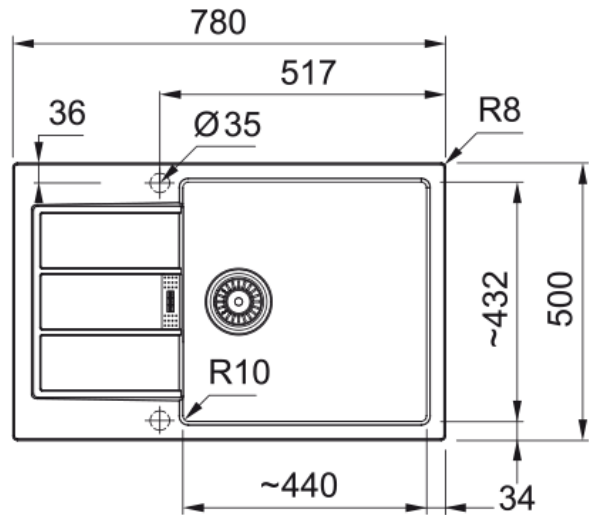

Sirius 2 S2D 611-78 XL, Тектонайт | 143.0621.339

Technical Data

Інформація про продукт

Тип мийки	Мийка з крилом
Тип матеріалу	Тектонайт
Кількість чаш	1
Колір	Сірий
Тип покриття	Немає

Розміри

Зовн. розмір: справа наліво	780.0
Зовн. розмір: спереду назад	500.0
Розмір чаші 1: справа наліво	440.0
Розмір чаші 1: спереду назад	430.0
Чаша 1: глибина	200.0
Довж. вирізу врізний монтаж	764.0
Шир. вирізу врізний монтаж	484.0

Монтаж

Мінімальний розмір шафки	60 см
--------------------------	-------

Специфікації продукту

Тип монтажу	Врізна
Зливний отвір	3 1/2"
Положення крила	Оборотна

Ідентифікатори продукту

Бренд продукту	FRANKE
Сімейство продуктів	Smart
Модельний ряд	Sirius 2
Логотип затвердження	CE