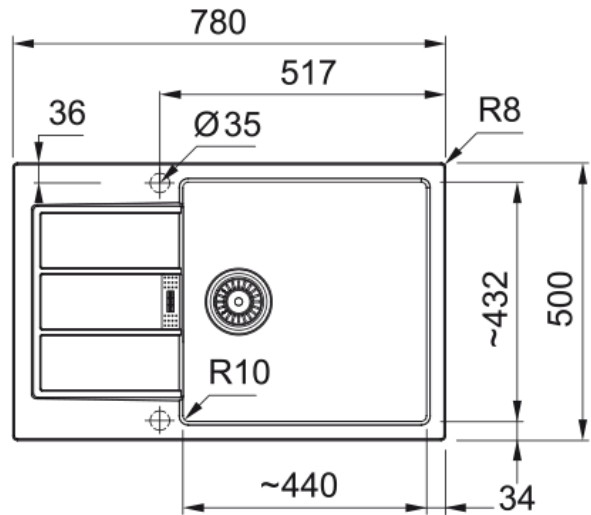

Sirius 2 S2D 611-78 XL, Тектонайт | 143.0621.338

Technical Data

Інформація про продукт

| | |
|---------------|----------------|
| Тип мийки | Мийка з крилом |
| Тип матеріалу | Тектонайт |
| Кількість чаш | 1 |
| Колір | Білий |
| Тип покриття | Немає |

Розміри

| | |
|------------------------------|-------|
| Зовн. розмір: справа наліво | 780.0 |
| Зовн. розмір: спереду назад | 500.0 |
| Розмір чаші 1: справа наліво | 440.0 |
| Розмір чаші 1: спереду назад | 430.0 |
| Чаша 1: глибина | 200.0 |
| Довж. вирізу врізний монтаж | 764.0 |
| Шир. вирізу врізний монтаж | 484.0 |

Монтаж

| | |
|--------------------------|-------|
| Мінімальний розмір шафки | 60 см |
|--------------------------|-------|

Специфікації продукту

| | |
|-----------------|----------|
| Тип монтажу | Врізна |
| Зливний отвір | 3 1/2" |
| Положення крила | Оборотна |