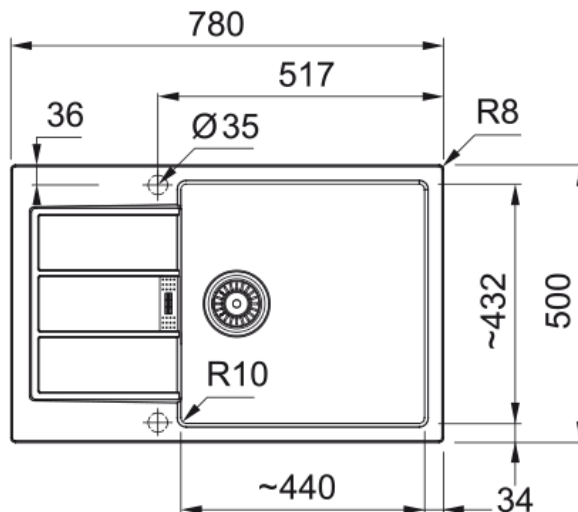

Sirius 2 S2D 611-78 XL, Тектонайт | 143.0621.335

Technical Data

Інформація про продукт

Тип мийки	Мийка з крилом
Тип матеріалу	Тектонайт
Кількість чаш	1
Колір	Чорний
Тип покриття	Немає

Розміри

Зовн. розмір: справа наліво	780.0
Зовн. розмір: спереду назад	500.0
Розмір чаші 1: справа наліво	440.0
Розмір чаші 1: спереду назад	430.0
Чаша 1: глибина	200.0
Довж. вирізу врізний монтаж	764.0
Шир. вирізу врізний монтаж	484.0

Монтаж

Мінімальний розмір шафки	60 см

Специфікації продукту

Тип монтажу	Врізна
Зливний отвір	3 1/2"
Положення крила	Оборотна

Ідентифікатори продукту

Бренд продукту	FRANKE
Сімейство продуктів	Smart
Модельний ряд	Sirius 2
Логотип затвердження	CE

Особливості

Кількість крил	1
Можливість обертання	Так