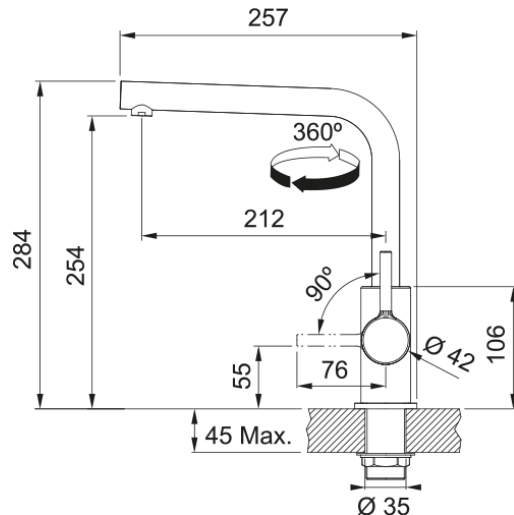

# Lina L, поворотний невитяжний | 115.0693.393

### Розміри

Діаметр отвору для змішувача	35 мм
Розмір картриджа	35 мм

### Монтаж

Тип фіксації	Гайка
Підключення шланга подачі води	3/8"
Довжина шлангів підключення	450 мм

### Специфікації продукту

Робочий тиск води	Високий тиск
Версія	Поворотний невитяжний
Керування змішувачем	Важіль збоку
Кут повороту виливу	360°