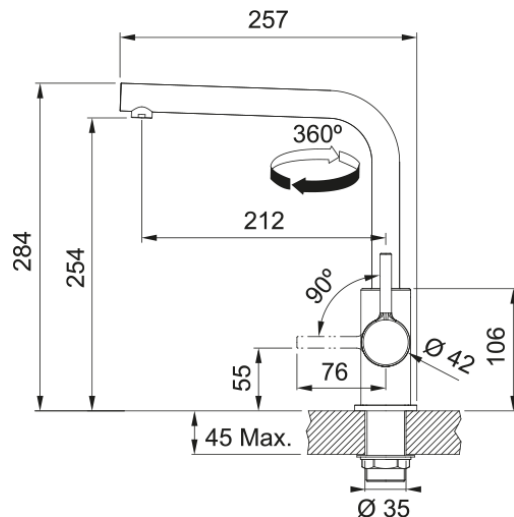

Lina L, поворотний невитяжний | 115.0693.230

Technical Data

Інформація про продукт

Тип виливу	L подібний
Колір	Хром
Тип матеріалу	Латунь

Розміри

Діаметр отвору для змішувача	35 мм
Розмір картриджа	35 мм

Монтаж

Тип фіксації	Гайка
Підключення шланга подачі води	3/8"
Довжина шлангів підключення	450 мм

Специфікації продукту

Робочий тиск води	Високий тиск
Версія	Поворотний невитяжний
Керування змішувачем	Важіль збоку
Кут повороту виливу	360°