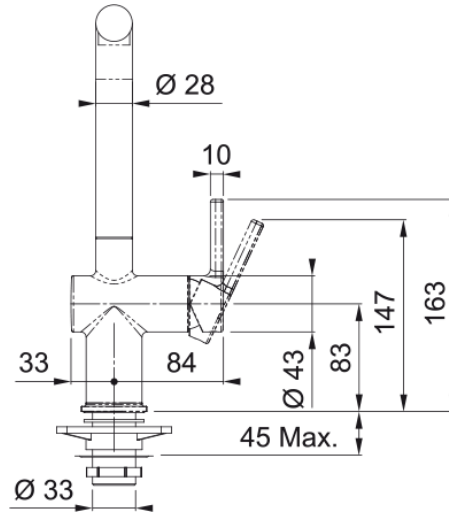

# Active L, поворотний невитяжний | 115.0653.378

### Розміри

Діаметр отвору для змішувача	35 мм
Розмір картриджа	35 мм

### Монтаж

Тип фіксації	Гайка
Підключення шланга подачі води	3/8"
Довжина шлангів підключення	450 мм

### Специфікації продукту

Робочий тиск води	Високий тиск
Версія	Поворотний невитяжний
Керування змішувачем	Важіль збоку
Кут повороту вилу	180°