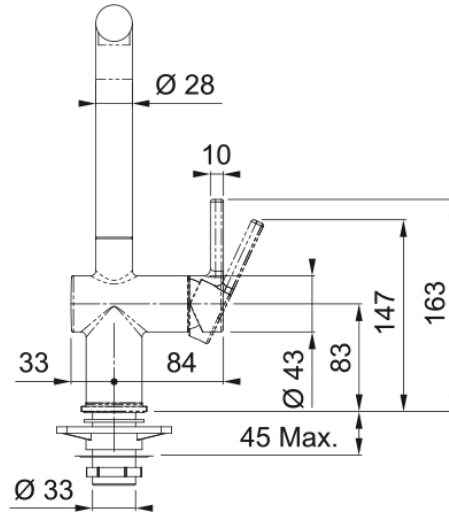

Active L, поворотний невитяжний | 115.0653.374

Technical Data

Інформація про продукт

Тип вилу	L подібний
Колір	Хром/сірий камінь
Тип матеріалу	Латунь

Розміри

Діаметр отвору для змішувача	35 мм
Розмір картриджа	35 мм

Монтаж

Тип фіксації	Гайка
Підключення шланга подачі води	3/8"
Довжина шлангів підключення	450 мм

Специфікації продукту

Робочий тиск води	Високий тиск
Версія	Поворотний невитяжний
Керування змішувачем	Важіль збоку
Кут повороту вилу	180°