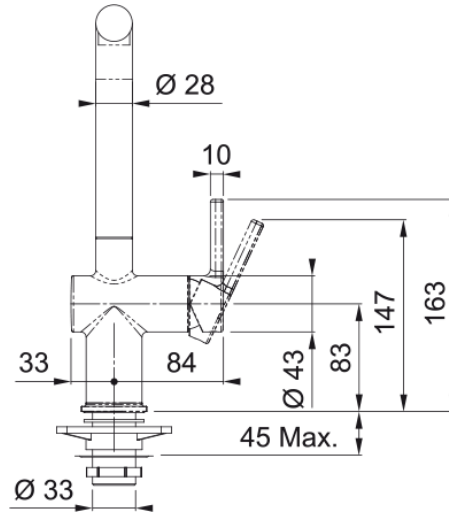

Active L, поворотний невитяжний | 115.0653.373

Technical Data

Інформація про продукт

Тип вилу	L подібний
Колір	Хром/онікс
Тип матеріалу	Латунь

Розміри

Діаметр отвору для змішувача	35 мм
Розмір картриджа	35 мм

Монтаж

Тип фіксації	Гайка
Підключення шланга подачі води	3/8"
Довжина шлангів підключення	450 мм

Специфікації продукту

Робочий тиск води	Високий тиск
Версія	Поворотний невитяжний
Керування змішувачем	Важіль збоку
Кут повороту вилу	180°