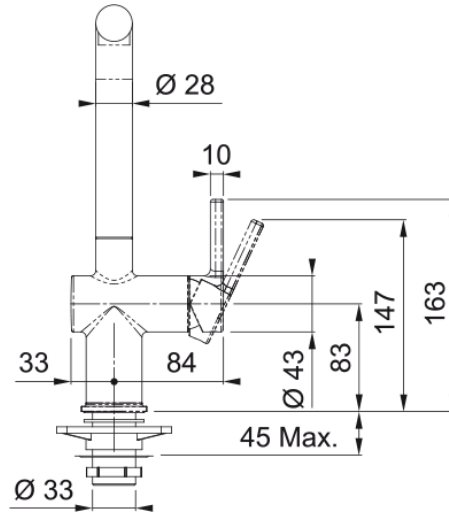

# Active L, поворотний невитяжний | 115.0653.298

### Розміри

Діаметр отвору для змішувача	35 мм
Розмір картриджа	35 мм

### Монтаж

Тип фіксації	Гайка
Підключення шланга подачі води	3/8"
Довжина шлангів підключення	450 мм

### Специфікації продукту

Робочий тиск води	Високий тиск
Версія	Поворотний невитяжний
Керування змішувачем	Важіль збоку
Кут повороту вилу	180°