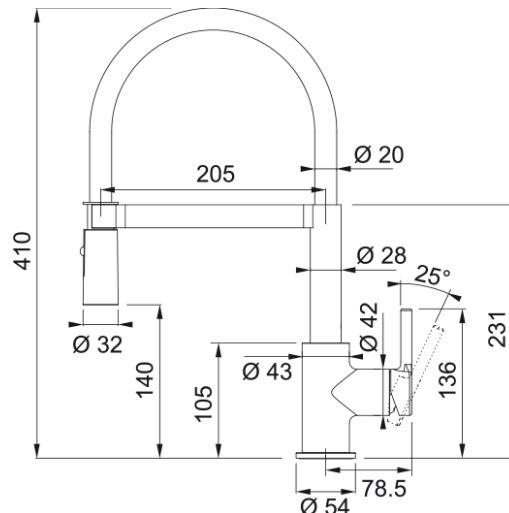

Lina Semi Pro, гнучкий вилив з душем | 115.0626.088

Technical Data

Інформація про продукт

Тип виливу	Напівпрофесійна конструкція
Колір	Хром/білий
Тип матеріалу	Латунь
Матеріал витяжного шлангу	Силікон білий
Матеріал витяжного виливу	Пластик

Розміри

Діаметр отвору для змішувача	35 мм
Розмір картриджа	35 мм

Монтаж

Тип фіксації	Гайка
Підключення шланга подачі води	3/8"
Довжина шлангів підключення	450 мм

Специфікації продукту

Робочий тиск води	Високий тиск
Версія	Витяжний вилив з душем
Керування змішувачем	Важіль збоку
Кут повороту виливу	360°