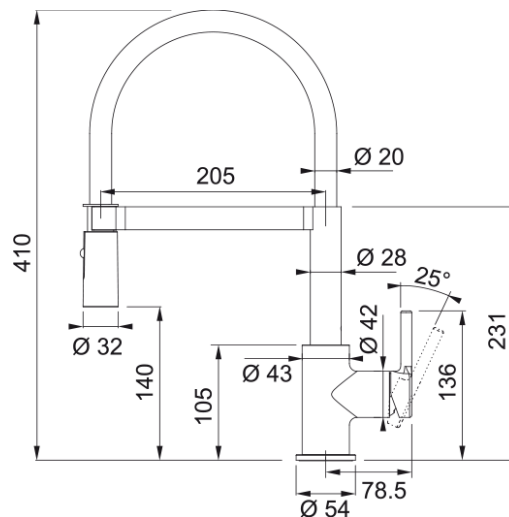

Lina Semi Pro, гнучкий вилив з душем | 115.0626.087

Technical Data

Інформація про продукт

Тип виливу	Напівпрофесійна конструкція
Колір	Хром/сірий
Тип матеріалу	Латунь
Матеріал витяжного шлангу	Силікон сірий
Матеріал витяжного виливу	Пластик

Розміри

Діаметр отвору для змішувача	35 мм
Розмір картриджа	35 мм

Монтаж

Тип фіксації	Гайка
Підключення шланга подачі води	3/8"
Довжина шлангів підключення	450 мм

Специфікації продукту

Робочий тиск води	Високий тиск
Версія	Витяжний вилив з душем
Керування змішувачем	Важіль збоку
Кут повороту виливу	360°