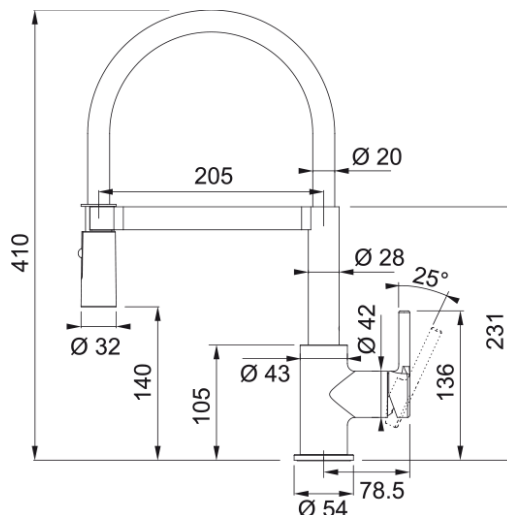

Lina Semi Pro, гнучкий вилив з душем | 115.0626.085

Technical Data

Інформація про продукт

Тип виливу	Напівпрофесійна конструкція
Колір	Хром/чорний
Тип матеріалу	Латунь
Матеріал витяжного шлангу	Силікон чорний
Матеріал витяжного виливу	Пластик

Розміри

Діаметр отвору для змішувача	35 мм
Розмір картриджа	35 мм

Монтаж

Тип фіксації	Гайка
Підключення шланга подачі води	3/8"
Довжина шлангів підключення	450 мм

Специфікації продукту

Робочий тиск води	Високий тиск
Версія	Витяжний вилив з душем
Керування змішувачем	Важіль збоку
Кут повороту виливу	360°