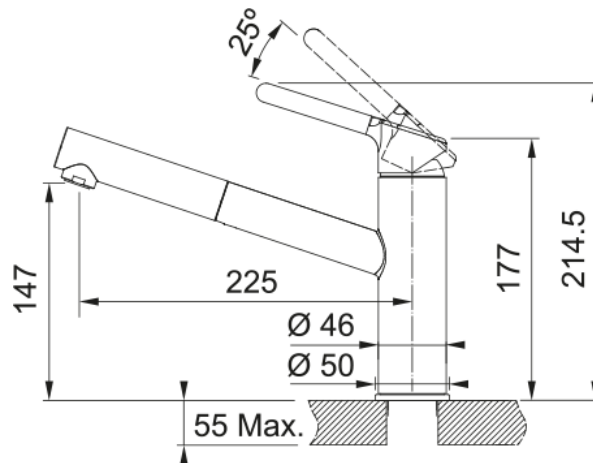

Orbit, поворотний витяжний | 115.0623.147

Technical Data

Інформація про продукт

Тип вилу	Середній вилу
Колір	Хром/мигдаль
Тип матеріалу	Латунь
Матеріал витяжного шлангу	Нейлон сірий
Матеріал витяжного вилу	Пластик

Розміри

Діаметр отвору для змішувача	35 мм
Розмір картриджа	35 мм

Монтаж

Тип фіксації	Гайка
Підключення шланга подачі води	3/8"
Довжина шлангів підключення	450 мм

Специфікації продукту

Робочий тиск води	Високий тиск
Версія	Витяжний вилу
Керування змішувачем	Важіль згори
Кут повороту вилу	120°