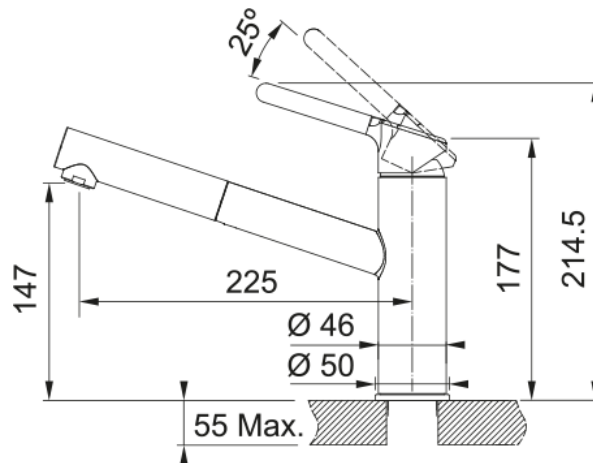

Orbit, поворотний витяжний | 115.0623.141

Technical Data

Інформація про продукт

Тип виліву	Середній вилів
Колір	Хром/сірий камінь
Тип матеріалу	Латунь
Матеріал витяжного шлангу	Нейлон сірий
Матеріал витяжного виліву	Пластик

Розміри

Діаметр отвору для змішувача	35 мм
Розмір картриджа	35 мм

Монтаж

Тип фіксації	Гайка
Підключення шланга подачі води	3/8"
Довжина шлангів підключення	450 мм

Специфікації продукту

Робочий тиск води	Високий тиск
Версія	Витяжний вилів
Керування змішувачем	Важіль згори
Кут повороту виліву	120°