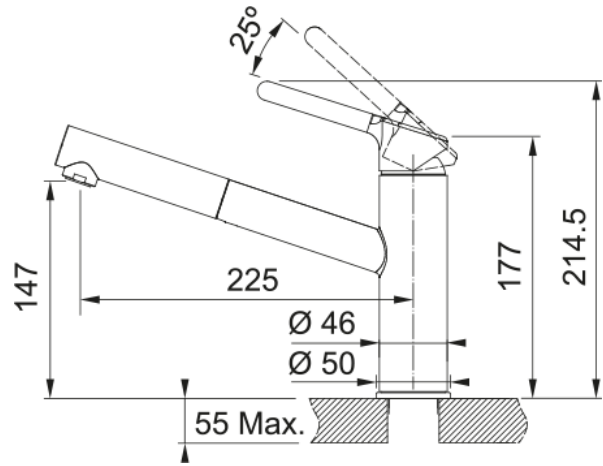

Orbit, поворотний витяжний | 115.0623.139

Technical Data

Інформація про продукт

Тип виліву	Середній вилів
Колір	Хром/білий
Тип матеріалу	Латунь
Матеріал витяжного шлангу	Нейлон сірий
Матеріал витяжного виліву	Пластик

Розміри

Діаметр отвору для змішувача	35 мм
Розмір картриджа	35 мм

Монтаж

Тип фіксації	Гайка
Підключення шланга подачі води	3/8"
Довжина шлангів підключення	450 мм

Специфікації продукту

Робочий тиск води	Високий тиск
Версія	Витяжний вилів
Керування змішувачем	Важіль згори
Кут повороту виліву	120°