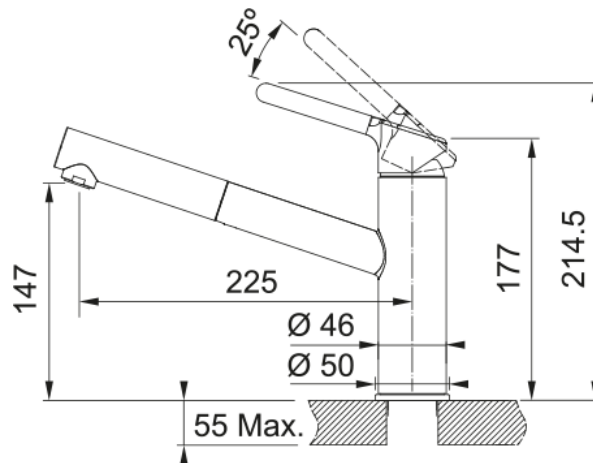

Orbit, поворотний витяжний | 115.0623.136

Technical Data

Інформація про продукт

Тип вилу	Середній вилу
Колір	Хром/бежевий
Тип матеріалу	Латунь
Матеріал витяжного шлангу	Нейлон сірий
Матеріал витяжного вилу	Пластик

Розміри

Діаметр отвору для змішувача	35 мм
Розмір картриджа	35 мм

Монтаж

Тип фіксації	Гайка
Підключення шланга подачі води	3/8"
Довжина шлангів підключення	450 мм

Специфікації продукту

Робочий тиск води	Високий тиск
Версія	Витяжний вилу
Керування змішувачем	Важіль згори
Кут повороту вилу	120°