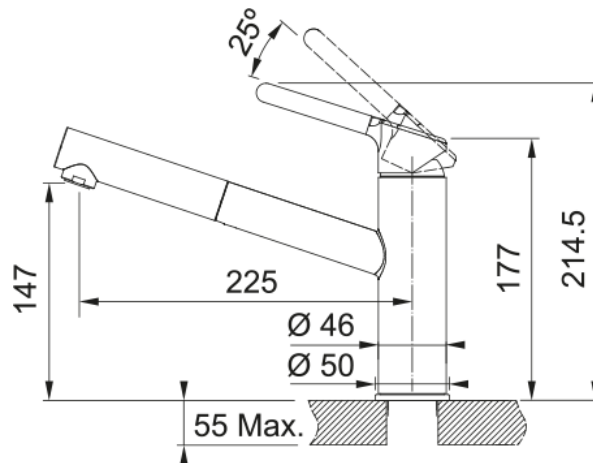

Orbit, поворотний витяжний | 115.0623.059

Technical Data

Інформація про продукт

Тип вилу	Середній вилу
Колір	Хром/сахара
Тип матеріалу	Латунь
Матеріал витяжного шлангу	Нейлон сірий
Матеріал витяжного вилу	Пластик

Розміри

Діаметр отвору для змішувача	35 мм
Розмір картриджа	35 мм

Монтаж

Тип фіксації	Гайка
Підключення шланга подачі води	3/8"
Довжина шлангів підключення	450 мм

Специфікації продукту

Робочий тиск води	Високий тиск
Версія	Витяжний вилу
Керування змішувачем	Важіль згори
Кут повороту вилу	120°