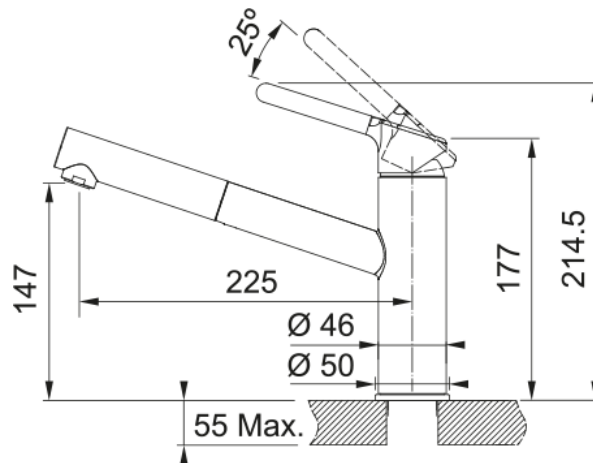

Orbit, поворотний витяжний | 115.0623.057

Technical Data

Інформація про продукт

Тип виліву	Середній вилів
Колір	Хром/онікс
Тип матеріалу	Латунь
Матеріал витяжного шлангу	Нейлон сірий
Матеріал витяжного виліву	Пластик

Розміри

Діаметр отвору для змішувача	35 мм
Розмір картриджа	35 мм

Монтаж

Тип фіксації	Гайка
Підключення шланга подачі води	3/8"
Довжина шлангів підключення	450 мм

Специфікації продукту

Робочий тиск води	Високий тиск
Версія	Витяжний вилів
Керування змішувачем	Важіль згори
Кут повороту виліву	120°