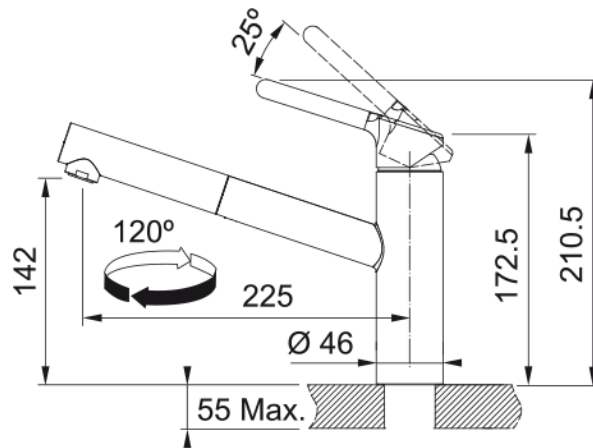

Orbit, поворотний витяжний | 115.0623.055

Technical Data

Інформація про продукт

Тип вилу	Середній вилу
Колір	Хром
Тип матеріалу	Латунь
Матеріал витяжного шлангу	Нейлон сірий
Матеріал витяжного вилу	Пластик

Розміри

Діаметр отвору для змішувача	35 мм
Розмір картриджа	35 мм

Монтаж

Тип фіксації	Гайка
Підключення шланга подачі води	3/8"
Довжина шлангів підключення	450 мм

Специфікації продукту

Робочий тиск води	Високий тиск
Версія	Витяжний вилу
Керування змішувачем	Важіль згори
Кут повороту вилу	120°