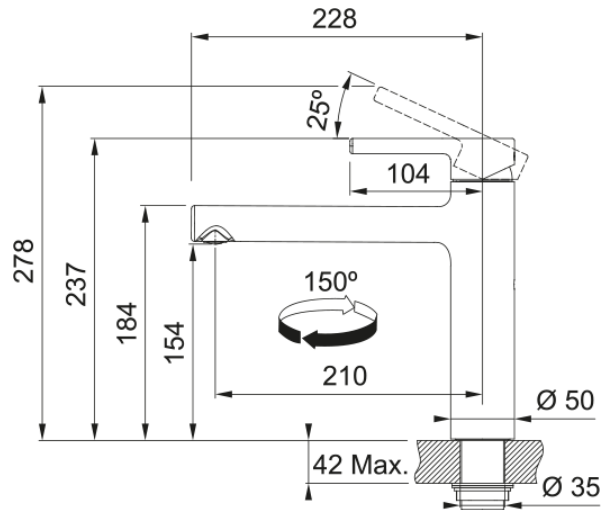

Centro, поворотний невитяжний | 115.0621.613

Technical Data

Інформація про продукт

Тип вилу	Високий вилу
Колір	Чорний матовий
Тип матеріалу	Латунь
Матеріал витяжного шлангу	Нейлон чорний

Розміри

Діаметр отвору для змішувача	35 мм
Розмір картриджа	35 мм

Монтаж

Тип фіксації	Гайка
Підключення шланга подачі води	3/8"
Довжина шлангів підключення	450 мм

Специфікації продукту

Робочий тиск води	Високий тиск
Версія	Поворотний невитяжний
Керування змішувачем	Важіль згори
Кут повороту вилу	150°

Ідентифікатори продукту

Бренд продукту	FRANKE
Сімейство продуктів	Mythos
Модельний ряд	Centro

Особливості

Еко картридж	Так
Тип аератора	Ламінарний