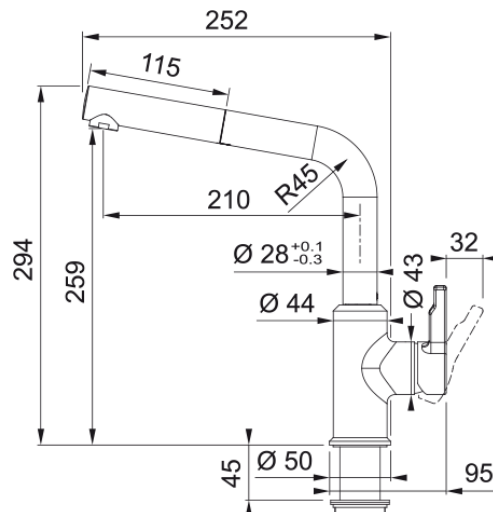

Urban Pull Out, поворотний витяжний | 115.0595.083

Technical Data

Інформація про продукт

Тип вилу	L подібний
Колір	Хром
Тип матеріалу	Латунь
Матеріал витяжного шлангу	Нейлон сірий
Матеріал витяжного вилу	Пластик

Розміри

Діаметр отвору для змішувача	35 мм
Розмір картриджа	35 мм

Монтаж

Тип фіксації	Гайка
Підключення шланга подачі води	3/8"
Довжина шлангів підключення	450 мм

Специфікації продукту

Робочий тиск води	Високий тиск
Версія	Витяжний вилу
Керування змішувачем	Важіль збоку
Кут повороту вилу	150°