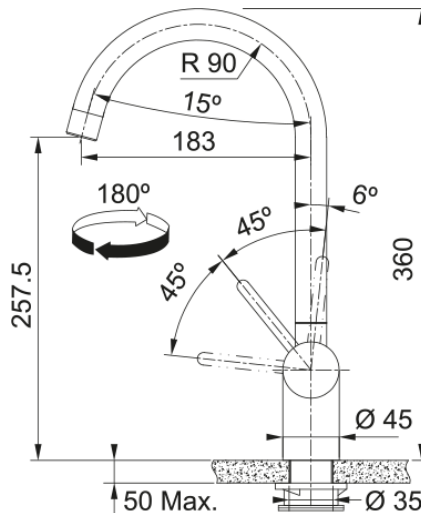

# Leda Neo, поворотний невитяжний | 115.0590.046

### Розміри

Діаметр отвору для змішувача	35 мм
Розмір картриджа	35 мм

### Монтаж

Тип фіксації	Гайка
Підключення шланга подачі води	3/8"
Довжина шлангів підключення	650 мм

### Специфікації продукту

Робочий тиск води	Високий тиск
Версія	Поворотний невитяжний
Керування змішувачем	Важіль збоку
Кут повороту виліву	180°