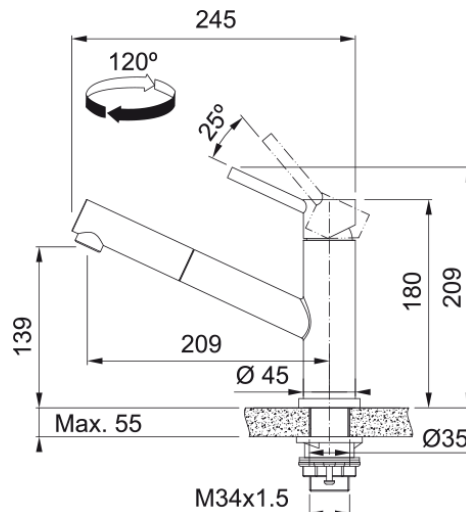

Orbit, поворотний витяжний | 115.0569.461

Technical Data

Інформація про продукт

Тип виливу	Середній вилив
Колір	Нержавіюча сталь
Тип матеріалу	Нержавіюча сталь 304
Матеріал витяжного шлангу	Нейлон сірий
Матеріал витяжного виливу	Нержавіюча сталь

Розміри

Діаметр отвору для змішувача	35 мм
Розмір картриджа	35 мм

Монтаж

Тип фіксації	Гайка
Підключення шланга подачі води	3/8"
Довжина шлангів підключення	450 мм

Специфікації продукту

Робочий тиск води	Високий тиск
Версія	Витяжний вилив
Керування змішувачем	Важіль згори
Кут повороту виливу	120°