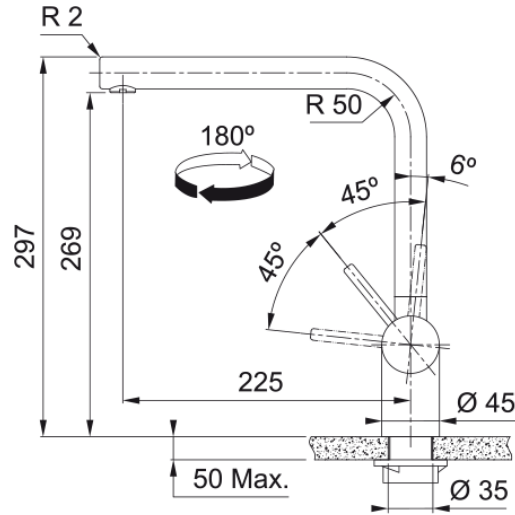

Atlas Neo, поворотний невитяжний | 115.0550.424

Technical Data

Інформація про продукт

Тип виливу	L подібний
Колір	Індустріальний чорний
Тип матеріалу	Нержавіюча сталь 304

Розміри

Діаметр отвору для змішувача	35 мм
Розмір картриджа	35 мм

Монтаж

Тип фіксації	Гайка
Підключення шланга подачі води	3/8"
Довжина шлангів підключення	450 мм

Специфікації продукту

Робочий тиск води	Високий тиск
Версія	Поворотний невитяжний
Керування змішувачем	Важіль збоку
Кут повороту виливу	180°

Ідентифікатори продукту

Бренд продукту	FRANKE
Сімейство продуктів	Mythos
Модельний ряд	ATLAS NEO

Особливості

Еко картридж	Ні
Тип аератора	Ламінарний