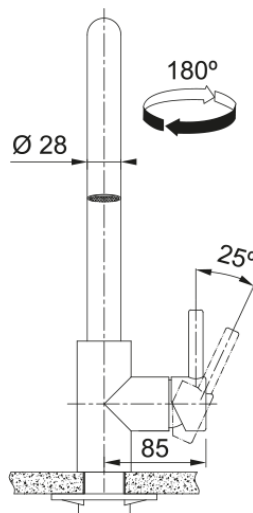

Kubus, поворотний витяжний з душем | 115.0529.207

Technical Data

Інформація про продукт

| | |
|----------------------------|----------------------|
| Тип вилливу | U подібний |
| Колір | Нержавіюча сталь |
| Тип матеріалу | Нержавіюча сталь 304 |
| Матеріал витяжного шлангу | Нейлон чорний |
| Матеріал витяжного вилливу | Нержавіюча сталь |

Розміри

| | |
|------------------------------|-------|
| Діаметр отвору для змішувача | 35 мм |
| Розмір картриджа | 35 мм |

Монтаж

| | |
|--------------------------------|--------|
| Тип фіксації | Гайка |
| Підключення шланга подачі води | 3/8" |
| Довжина шлангів підключення | 450 мм |

Специфікації продукту

| | |
|----------------------|-------------------------|
| Робочий тиск води | Високий тиск |
| Версія | Витяжний виллив з душем |
| Керування змішувачем | Важіль збоку |
| Кут повороту вилливу | 180° |