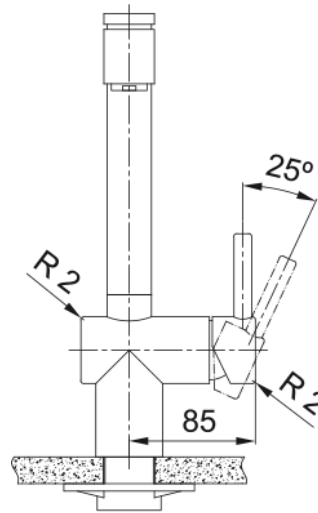

Atlas Neo, поворотний витяжний з душем | 115.0521.441

Technical Data

Інформація про продукт

Тип виливу	L подібний
Колір	Нержавіюча сталь
Тип матеріалу	Нержавіюча сталь 304
Матеріал витяжного шлангу	Нейлон сірий
Матеріал витяжного виливу	Нержавіюча сталь

Розміри

Діаметр отвору для змішувача	35 мм
Розмір картриджа	35 мм

Монтаж

Тип фіксації	Гайка
Підключення шланга подачі води	3/8"
Довжина шлангів підключення	450 мм

Специфікації продукту

Робочий тиск води	Високий тиск
Версія	Витяжний вилив з душем
Керування змішувачем	Важіль збоку
Кут повороту виливу	180°